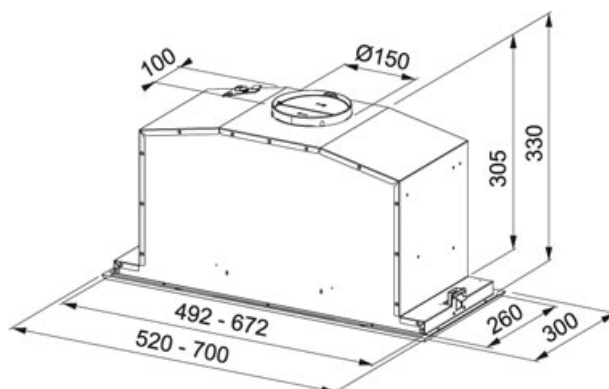

# Box Plus FBi 737 XS Nerez | 110.0442.944

FAMILY : Odsavače par | FINISH : Nerez | INSTALLATION TYPE : Vestavné | SERIE : Box Plus | MODEL : FBi 737 XS

## TECHNICKÉ ÚDAJE

Typ	Vestavný
Montážní šířka v cm	70.00 cm
Počet stupňů výkonu	3 stupně + intenzivní stupeň
Výkon dle DIN IEC 61591 Int.	690 m3/h
Výkon dle DIN IEC 61591 Max.	620 m3/h
Výkon dle DIN IEC 61591 Min.	310 m3/h
Hodnota hluku dle DIN EN 60704-3 Int.	68 dB(A)
Hodnota hluku dle DIN EN 60704-3 Max.	65 dB(A)
Hodnota hluku dle DIN EN 60704-3 Min.	50 dB(A)
Výkon (W)	250 W
Osvětlení	LED žárovky 2x1W
Uhlíkový filtr	Není součástí dodávky
Energetická třída	C

## CHARAKTERISTIKA

	Recirkulace		Ukazatel nasycení filtru
	Šterbinové odsávání		3 stupně + intenzivní
	Šíře 70 cm		Uhlíkový filtr
	Dálkové ovládání		Třída energetické účinnosti C